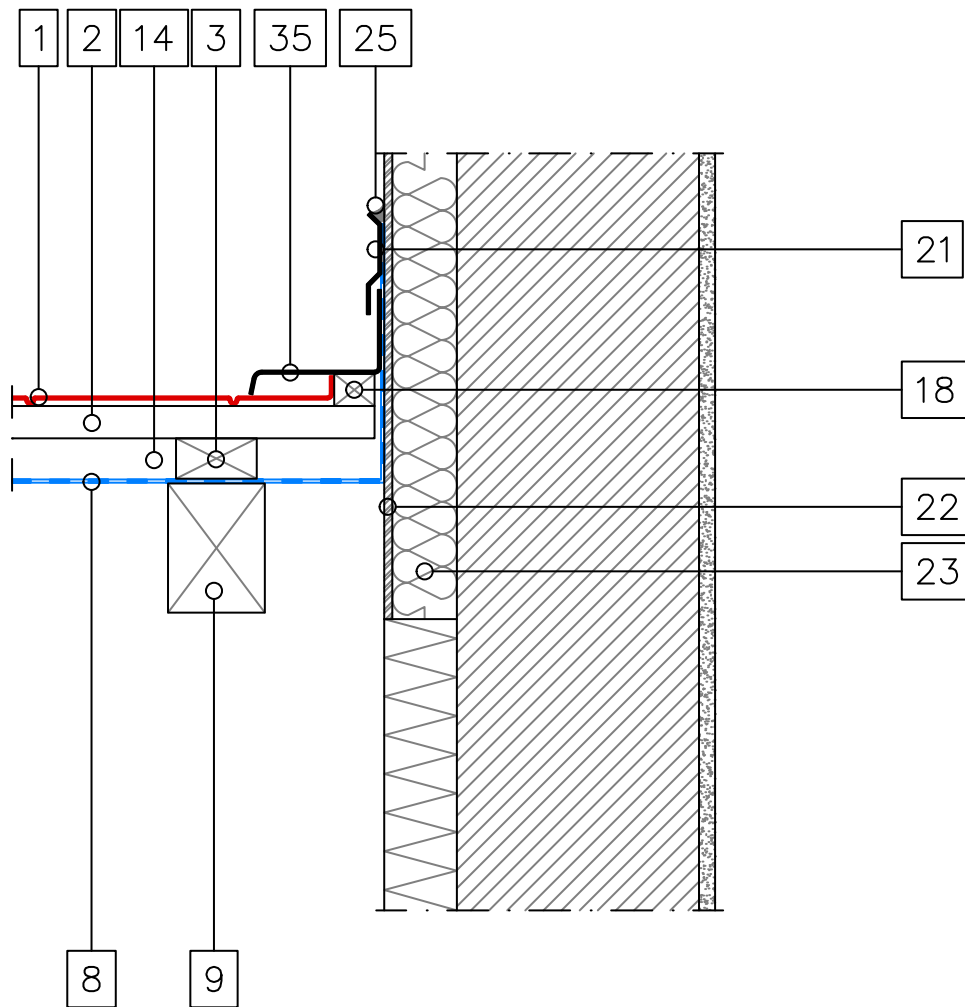

SCALE
1:10

- 1 Tile
- 2 Tile Batten
- 3 Ventilation Space Batten
- 8 Underlay
- 9 Rafter
- 27 Chimney Flashing

SCALE
1:10

- 1 Tile
- 2 Tile Batten
- 3 Ventilation Space Batten
- 8 Underlay
- 9 Rafter
- 18 Suport Batten
- 19 Top Wall Starter Flashing
- 20 Top Wall Spacer
- 21 Side Flashing
- 22 Render
- 23 Warmth Insulation
- 25 Sealant

SCALE
1:10

- 1 Tile
- 2 Tile Batten
- 3 Ventilation Space Batten
- 6 Spacer
- 8 Underlay
- 9 Rafter
- 18 Thinner Support Batten
- 21 Side Flashing
- 22 Render
- 23 Warmth Insulation
- 25 Sealant

SCALE
1:10