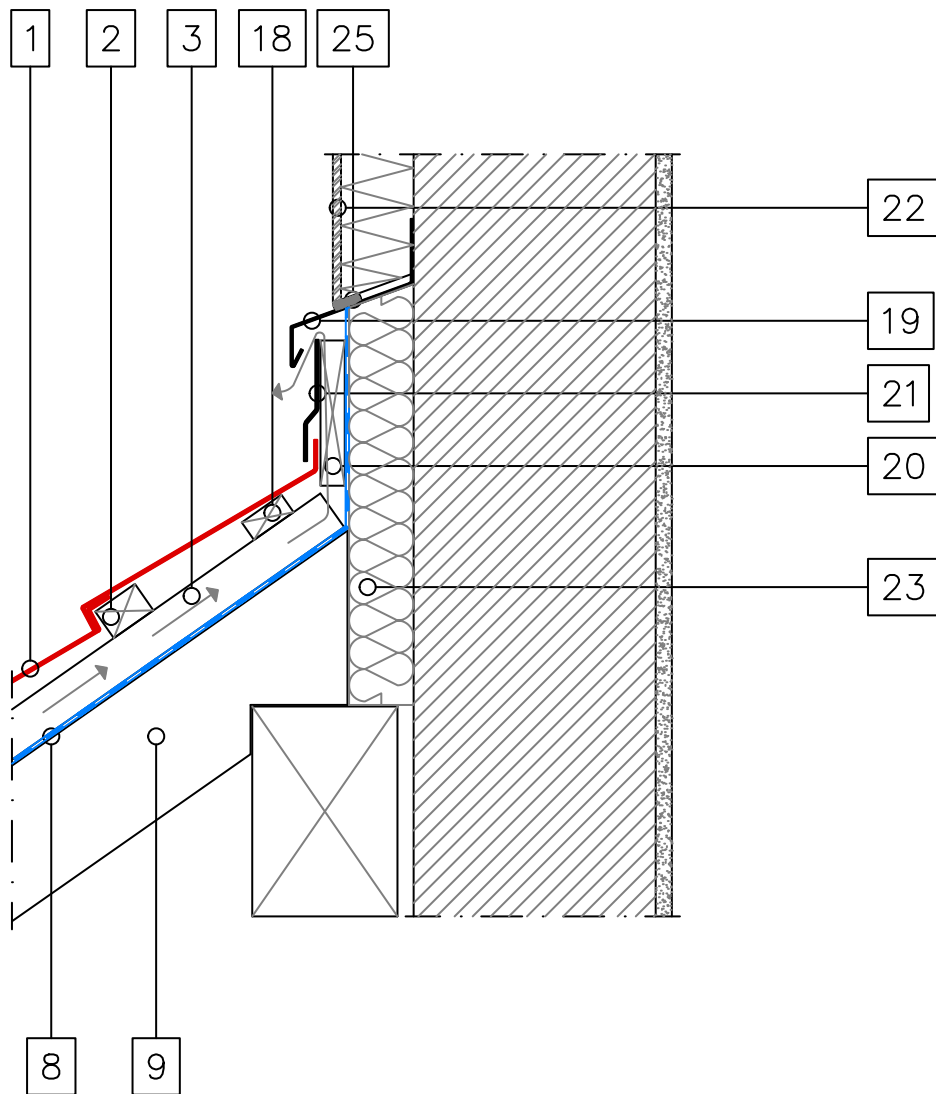

SCALE
1:5

- 1 Tile
- 2 Tile Batten
- 3 Ventilation Space Batten
- 5 Hip Batten
- 6 Spacer
- 7 Hip Bracket
- 8 Underlay
- 9 Rafter
- 14 Ventilation Space
- 32 Ridge Cover 130

SCALE
1:10

- 1 Tile
- 2 Tile Batten
- 3 Ventilation Space Batten
- 9 Rafter
- 27 Chimney Flashing
- 28 Board

SCALE
1:10

- 1 Tile
- 2 Tile Batten
- 3 Ventilation Space Batten
- 8 Underlay
- 9 Rafter
- 27 Chimney Flashing

SCALE
1:10

- 1 Tile
- 2 Tile Batten
- 3 Ventilation Space Batten
- 8 Underlay
- 9 Rafter
- 18 Suport Batten
- 19 Top Wall Starter Flashing
- 20 Top Wall Spacer
- 21 Side Flashing
- 22 Render
- 23 Warmth Insulation
- 25 Sealant