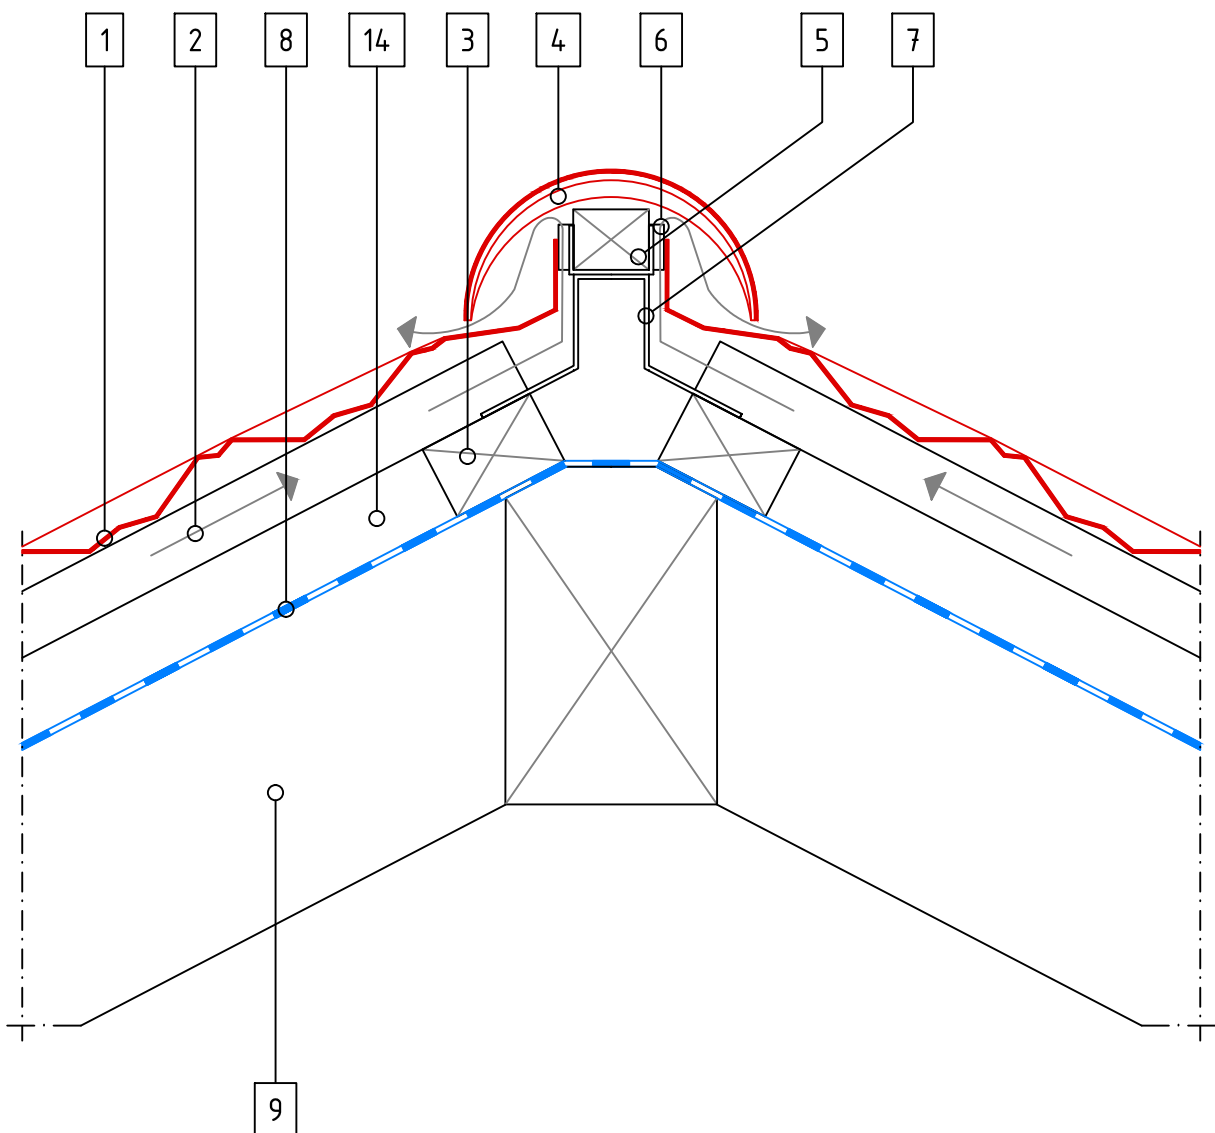

CLASSIC TILE – Valley 2

SCALE 1:5

- 1 Tile
- 2 Tile Batten
- 3 Ventilation Space Batten
- 8 Underlay
- 9 Rafter
- 10 Valley
- 14 Ventilation Space
- 30 Clip

CLASSIC TILE – Hip

GERARD

SCALE 1:5

- 1 Tile
- 2 Tile Batten
- 3 Ventilation Space Batten
- 4 Barrel
- 5 Hip Batten
- 6 Spacer
- 7 Hip Bracket
- 8 Underlay
- 9 Rafter
- 14 Ventilation Space