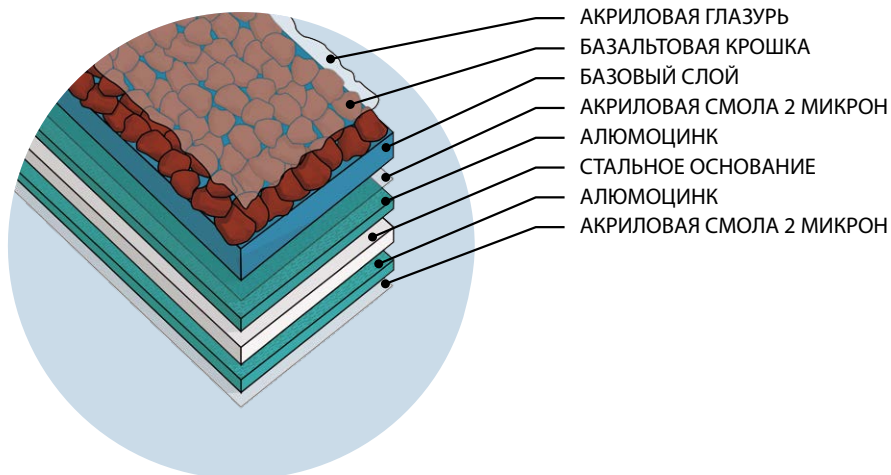

Профиль: Gerard Corona, Цвет: Deep Black

СТАЛЬ И ДЕРЕВО - ПАРТНЕРЫ ОТ ПРИРОДЫ

Естественная эстетическая привлекательность кровли Shake была воссоздана в ПРОФИЛЕ GERARD® SHAKE.

Широкий ассортимент профилей и цветов позволяет легко подобрать идеальную кровлю. Цвета GERARD® не только эстетически приятны, но и не выцветают, а уникальное покрытие гранулами базальтовой крошки, гарантирует неизменное цветовое решение.

ИСТОЧНИКИ ВДОХНОВЕНИЯ

СТРУКТУРА ЧЕРЕПИЦЫ GERARD

КРОВЛЯ С ТРАДИЦИЕЙ - ИЗ НОВОЙ ЗЕЛАНДИИ ПО ВСЕМУ МИРУ

Кровли GERARD® являются кульминацией десятилетий развития, которое началось в Новой Зеландии в начале 1950-х годов. Кровли GERARD® можно найти в более чем 130 странах мира.

УСТОЙЧИВОСТЬ К ЭКСТРЕМАЛЬНЫМ КЛИМАТИЧЕСКИМ УСЛОВИЯМ

Кровля GERARD® выдерживает воздействие сильного ветра, дождя, снега, льда и града. Другими словами это кровля для завтрашнего климата.

ЛЕГКАЯ И ИДЕАЛЬНАЯ ДЛЯ РЕ-РУФИНГА