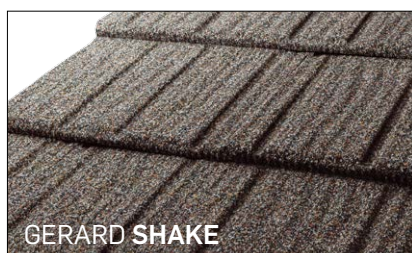

Мы приложили все возможные усилия для точного воспроизведения цветов. Однако, по техническим причинам, связанным с цветопередачей, цвета в печатных материалах могут отличаться от реальных цветов продукции. Пожалуйста, изучите реальные цветовые образцы перед покупкой.

www.gerardroofs.ru
www.gerardrussia.ru

ОФИЦИАЛЬНЫЙ ПАРТНЕР GERARD®

© Copyright 2017 AHI Roofing Kft.