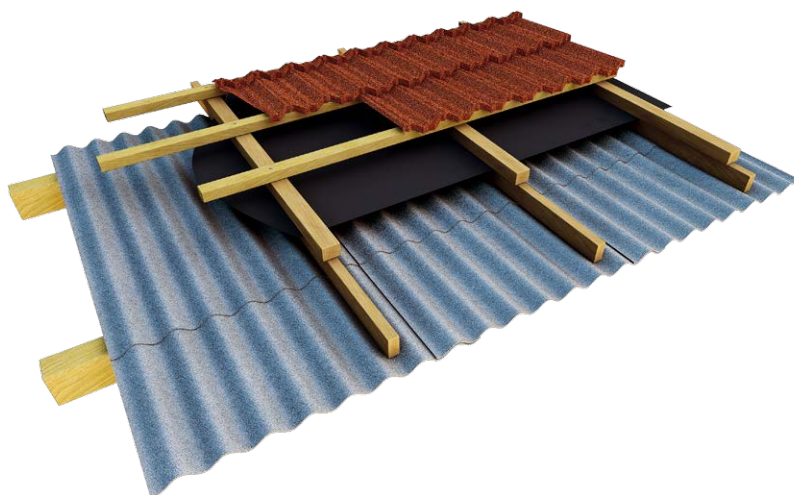

Пришло время заменить эту старую керамическую черепицу!

2

Для легкой черепицы GERARD® нужна только обрешетка. Для новой кровельной конструкции не требуется дополнительного времени и финансовых затрат на обновление стропильной системы.

3

Установка выполняется быстро и точно благодаря сертифицированным кровельщикам и легкому весу черепицы GERARD®.

4

Еще один великолепный дом с красивой новой кровлей GERARD®.

ЛЕГКО И БЫСТРО НА ШИФЕР

Устали постоянно чинить кровлю после каждого урагана?
Град разрушил кровельное покрытие?

Замените ее на кровлю GERARD® устойчивую к экстремальным погодным условиям с 50-летней гарантией!

Наше кровельное покрытие выдерживает воздействие града размером до 30мм. Даже крупный град диаметром 90мм не сможет пробить черепицу насквозь, а это значит, что кровля GERARD® обеспечивает защиту вашего дома от любых погодных условий.

Вы можете оставить старое кровельное покрытие, а легкая черепица GERARD® может быть установлена прямо на него!

ЛЕГКО И БЫСТРО НА МЯГКУЮ КРОВЛЮ

Ваша черепица потеряла свои защитные свойства?
С годами ее красота померкла?
Вы установили ее лишь 5-10 лет назад?